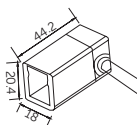

### Accessories

**End Cap Set**  
LG-AS-NMS1217GH0-EC  
(L18 x W14 x H19mm)

**Top Connector**  
LG-AS-NMS1217HT0-FL  
(Wire: 500mm/ IP54)

**Bottom Connector**  
LG-AS-NMS1217HB0-FL  
(Wire: 500mm/ IP54)

**Left Connector**  
LG-AS-NMS1217HL0-FL  
(Wire: 500mm/ IP54)

**Right Connector**  
LG-AS-NMS1217HR0-FL  
(Wire: 500mm/ IP54)

**Quick Connector EC**  
LG-AS-NMS1217TX0-FL  
(IP54)

**Moldable Groove**  
LG-AS-NMS1217M-500  
(L500 x W13.1 x H11.9mm)

**Flat Al Carrier / Clip**  
LG-AS-NMS1217A-1000/25  
(L1000/25 x W14.4 x H18.85mm)

**Reserved Al Carrier / Clip**  
LG-AS-NMS1217A1-1000/25  
(L1000/25 x W14.4 x H24.85mm)

IK08

Model	IP Rating	Typical Power (W/M)	Max Power (W/M)	Lumen Output (lm)	CCT	CRI	Beam Angle	Dimming	Cuttable (mm)	Dimensions	Voltage	Bend Radius
LG-NMS1217	IP67	9.6W/M	10.6W/M	400lm/M 410lm/M 430lm/M 430lm/M	2400K 2700K 3000K 4000K	$\geq 90$	115°	Optional	7LED 50mm	12x17mm	24V DC	$\geq 60$ mm
		12W/M	14W/M	650lm/M	CCT (2700~6000K)	$\geq 80$			14LED 100mm			