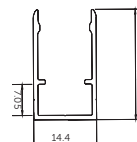

### Accessories

**End Cap Set**  
LG-AS-NMS1217GH0-EC  
(L18 x W14 x H19mm)

**Top Connector**  
LG-AS-NMS1217HT0-FL  
(Wire: 500mm/ IP54)

**Bottom Connector**  
LG-AS-NMS1217HB0-FL  
(Wire: 500mm/ IP54)

**Left Connector**  
LG-AS-NMS1217HL0-FL  
(Wire: 500mm/ IP54)

**Right Connector**  
LG-AS-NMS1217HR0-FL  
(Wire: 500mm/ IP54)

**Quick Connector EC**  
LG-AS-NMS1217TX0-FL  
(IP54)

**Moldable Groove**  
LG-AS-NMS1217M-500  
(L500 x W13.1 x H11.9mm)

**Flat Al Carrier / Clip**  
LG-AS-NMS1217A-1000/25  
(L1000/25 x W14.4 x H18.85mm)

**Reserved Al Carrier / Clip**  
LG-AS-NMS1217A1-1000/25  
(L1000/25 x W14.4 x H24.85mm)

IK08

Model	IP Rating	Typical Power (W/M)	Max Power (W/M)	Lumen Output (lm)	CCT	CRI	Beam Angle	Dimming	Cuttable (mm)	Dimensions	Voltage	Bend Radius
LG-NMS1217	IP67	9.6W/M	10.6W/M	400lm/M 410lm/M 430lm/M 430lm/M	2400K 2700K 3000K 4000K	$\geq 90$	115°	Optional	7LED 50mm	12x17mm	24V DC	$\geq 60$ mm
		12W/M	14W/M	650lm/M	CCT (2700~6000K)	$\geq 80$			14LED 100mm			