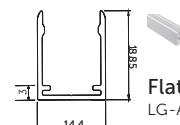

### Accessories

**End Cap Set**  
LG-AS-NMS1217GH0-EC  
(L18 x W14 x H19mm)

**Top Connector**  
LG-AS-NMS1217HT0-FL  
(Wire: 500mm/ IP54)

**Bottom Connector**  
LG-AS-NMS1217HB0-FL  
(Wire: 500mm/ IP54)

**Left Connector**  
LG-AS-NMS1217HL0-FL  
(Wire: 500mm/ IP54)

**Right Connector**  
LG-AS-NMS1217HR0-FL  
(Wire: 500mm/ IP54)

**Quick Connector EC**  
LG-AS-NMS1217TX0-FL  
(IP54)

**Moldable Groove**  
LG-AS-NMS1217M-500  
(L500 x W13.1 x H11.9mm)

**Flat Al Carrier / Clip**  
LG-AS-NMS1217A-1000/25  
(L1000/25 x W14.4 x H18.85mm)

**Reserved Al Carrier / Clip**  
LG-AS-NMS1217A1-1000/25  
(L1000/25 x W14.4 x H24.85mm)

IK08

Model	IP Rating	Typical Power (W/M)	Max Power (W/M)	Lumen Output (lm)	CCT	CRI	Beam Angle	Dimming	Cuttable (mm)	Dimensions	Voltage	Bend Radius
LG-NMS1217	IP67	9.6W/M	10.6W/M	400lm/M 410lm/M 430lm/M 430lm/M	2400K 2700K 3000K 4000K	$\geq 90$	115°	Optional	7LED 50mm	12x17mm	24V DC	$\geq 60$ mm
		12W/M	14W/M	650lm/M	CCT (2700~6000K)	$\geq 80$			14LED 100mm			