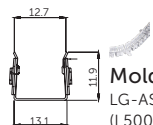

### Accessories

**End Cap Set**  
LG-AS-NMS1217GH0-EC  
(L18 x W14 x H19mm)

**Top Connector**  
LG-AS-NMS1217HT0-FL  
(Wire: 500mm/ IP54)

**Bottom Connector**  
LG-AS-NMS1217HB0-FL  
(Wire: 500mm/ IP54)

**Left Connector**  
LG-AS-NMS1217HL0-FL  
(Wire: 500mm/ IP54)

**Right Connector**  
LG-AS-NMS1217HR0-FL  
(Wire: 500mm/ IP54)

**Quick Connector EC**  
LG-AS-NMS1217TX0-FL  
(IP54)

**Moldable Groove**  
LG-AS-NMS1217M-500  
(L500 x W13.1 x H11.9mm)

**Flat Al Carrier / Clip**  
LG-AS-NMS1217A-1000/25  
(L1000/25 x W14.4 x H18.85mm)

**Reserved Al Carrier / Clip**  
LG-AS-NMS1217A1-1000/25  
(L1000/25 x W14.4 x H24.85mm)

IK08

Model	IP Rating	Typical Power (W/M)	Max Power (W/M)	Lumen Output (lm)	CCT	CRI	Beam Angle	Dimming	Cuttable (mm)	Dimensions	Voltage	Bend Radius
LG-NMS1217	IP67	9.6W/M	10.6W/M	400lm/M 410lm/M 430lm/M 430lm/M	2400K 2700K 3000K 4000K	$\geq 90$	115°	Optional	7LED 50mm	12x17mm	24V DC	$\geq 60$ mm
		12W/M	14W/M	650lm/M	CCT (2700~6000K)	$\geq 80$			14LED 100mm			