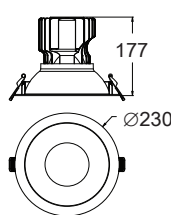

Honeycomb
Ø105mm

Cross louver
Ø105mm

Snoot
Ø105mm

Beam soft lens
Ø105

PL-ECC03-01

PL-ECC03-02

PL-ECC03-03

PL-ECC03-04

Model	IP Rating	Power (W)	Lumen Output (lm)	CCT	CRI	Beam Angle	Dimming	Dimensions	Cut Out	Voltage	Fitting Colour
PL-ECC03-01	IP20	42W 50W	3,178lm 3,425lm 4,092lm 4,162lm	3000K 4000K	≥80	60°	Dimmable	Ø190x172mm	Ø170mm	220-240V AC	Black White
PL-ECC03-02								Ø230x177mm	Ø210mm		
PL-ECC03-03								Ø182x135mm	Ø170mm		
PL-ECC03-04								Ø182x151mm	Ø170mm		