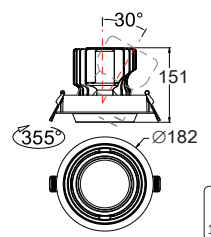

Honeycomb
Ø105mm

Cross louver
Ø105mm

Snoot
Ø105mm

Beam soft lens
Ø105

PL-ECC03-01

PL-ECC03-02

PL-ECC03-03

PL-ECC03-04

Model	IP Rating	Power (W)	Lumen Output (lm)	CCT	CRI	Beam Angle	Dimming	Dimensions	Cut Out	Voltage	Fitting Colour
PL-ECC03-01	IP20	42W 50W	3,178lm 3,425lm 4,092lm 4,162lm	3000K 4000K	≥80	60°	Dimmable	Ø190x172mm	Ø170mm	220-240V AC	Black White
PL-ECC03-02								Ø230x177mm	Ø210mm		
PL-ECC03-03								Ø182x135mm	Ø170mm		
PL-ECC03-04								Ø182x151mm	Ø170mm		