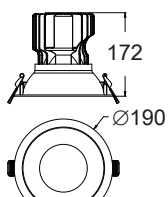

Honeycomb
Ø105mm

Cross louver
Ø105mm

Snoot
Ø105mm

Beam soft lens
Ø105

PL-ECC03-01

PL-ECC03-02

PL-ECC03-03

PL-ECC03-04

Model	IP Rating	Power (W)	Lumen Output (lm)	CCT	CRI	Beam Angle	Dimming	Dimensions	Cut Out	Voltage	Fitting Colour
PL-ECC03-01	IP20	42W 50W	3,178lm 3,425lm 4,092lm 4,162lm	3000K 4000K	≥80	60°	Dimmable	Ø190x172mm	Ø170mm	220-240V AC	Black White
PL-ECC03-02								Ø230x177mm	Ø210mm		
PL-ECC03-03								Ø182x135mm	Ø170mm		
PL-ECC03-04								Ø182x151mm	Ø170mm		