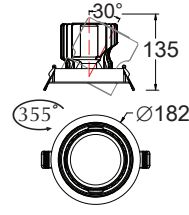

Honeycomb
Ø105mm

Cross louver
Ø105mm

Snoot
Ø105mm

Beam soft lens
Ø105

PL-ECC03-01

PL-ECC03-02

PL-ECC03-03

PL-ECC03-04

Model	IP Rating	Power (W)	Lumen Output (lm)	CCT	CRI	Beam Angle	Dimming	Dimensions	Cut Out	Voltage	Fitting Colour
PL-ECC03-01	IP20	42W 50W	3,178lm 3,425lm 4,092lm 4,162lm	3000K 4000K	≥80	60°	Dimmable	Ø190x172mm	Ø170mm	220-240V AC	Black White
PL-ECC03-02								Ø230x177mm	Ø210mm		
PL-ECC03-03								Ø182x135mm	Ø170mm		
PL-ECC03-04								Ø182x151mm	Ø170mm		