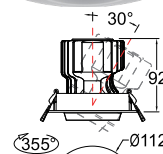

PL-ECC01-01

PL-ECC01-02

PL-ECC01-03

PL-ECC01-04

Model	IP Rating	Power (W)	Lumen Output (lm)	CCT	CRI	Beam Angle	Dimming	Dimensions	Cut Out	Voltage	Fitting Colour
PL-ECC01-01	IP20	24W	1,812lm 1,883lm	3000K 4000K	≥80	60°	Dimmable	Ø125x117mm	Ø115mm	220-240V AC	Black White
PL-ECC01-02								Ø138x122mm	Ø125mm		
PL-ECC01-03								Ø112x92mm	Ø102mm		
PL-ECC01-04								Ø112x92mm	Ø102mm		