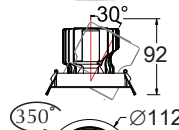

PL-ECC01-01

PL-ECC01-02

PL-ECC01-03

PL-ECC01-04

Model	IP Rating	Power (W)	Lumen Output (lm)	CCT	CRI	Beam Angle	Dimming	Dimensions	Cut Out	Voltage	Fitting Colour
PL-ECC01-01	IP20	24W	1,812lm 1,883lm	3000K 4000K	≥80	60°	Dimmable	Ø125x117mm	Ø115mm	220-240V AC	Black White
PL-ECC01-02								Ø138x122mm	Ø125mm		
PL-ECC01-03								Ø112x92mm	Ø102mm		
PL-ECC01-04								Ø112x92mm	Ø102mm		