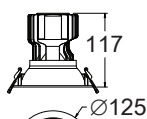

PL-ECC01-01

PL-ECC01-02

PL-ECC01-03

PL-ECC01-04

Model	IP Rating	Power (W)	Lumen Output (lm)	CCT	CRI	Beam Angle	Dimming	Dimensions	Cut Out	Voltage	Fitting Colour
PL-ECC01-01	IP20	24W	1,812lm 1,883lm	3000K 4000K	≥80	60°	Dimmable	Ø125x117mm	Ø115mm	220-240V AC	Black White
PL-ECC01-02								Ø138x122mm	Ø125mm		
PL-ECC01-03								Ø112x92mm	Ø102mm		
PL-ECC01-04								Ø112x92mm	Ø102mm		