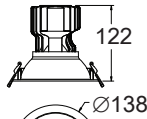

PL-ECC01-01

PL-ECC01-02

PL-ECC01-03

PL-ECC01-04

Model	IP Rating	Power (W)	Lumen Output (lm)	CCT	CRI	Beam Angle	Dimming	Dimensions	Cut Out	Voltage	Fitting Colour
PL-ECC01-01	IP20	24W	1,812lm 1,883lm	3000K 4000K	≥80	60°	Dimmable	Ø125x117mm	Ø115mm	220-240V AC	Black White
PL-ECC01-02								Ø138x122mm	Ø125mm		
PL-ECC01-03								Ø112x92mm	Ø102mm		
PL-ECC01-04								Ø112x92mm	Ø102mm		